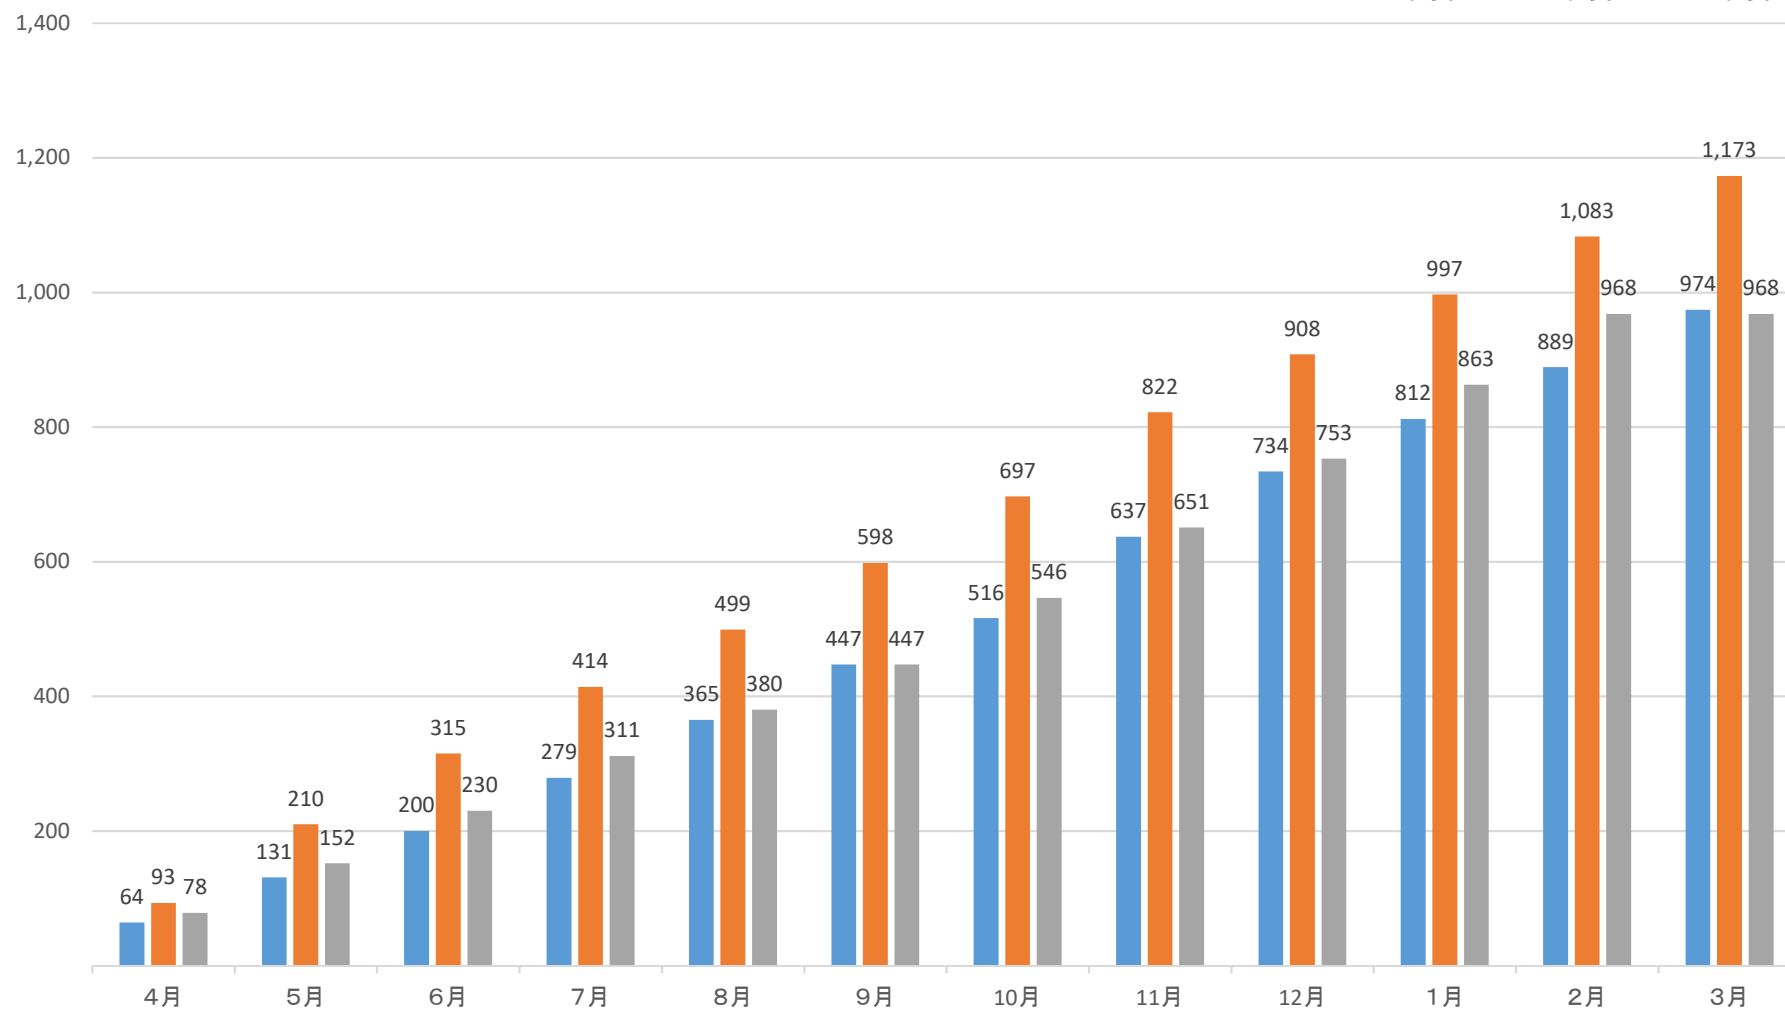

イルカの会 生徒及び会員出席者数の推移（2017年度～2019年度）

		4月	5月	6月	7月	8月	9月	10月	11月	12月	1月	2月	3月	計
2017年度	教室回数	8	9	9	8	9	8	7	10	8	7	8	9	100
	小学生	31	34	39	38	41	35	31	51	39	38	37	48	462
	中高生	33	33	30	41	45	47	38	70	58	40	40	37	512
	小計	64	67	69	79	86	82	69	121	97	78	77	85	974
	生徒累計	64	131	200	279	365	447	516	637	734	812	889	974	
	会員	70	86	72	72	89	72	58	101	82	71	74	74	921
	学生	5	10	3	5	3	6	7	16	8	5	4	7	79
	小計	75	96	75	77	92	78	65	117	90	76	78	81	1,000
	総計	139	163	144	156	178	160	134	238	187	154	155	166	1,974
2018年度	教室回数	8	9	8	8	9	8	8	9	7	8	8	8	98
	小学生	50	62	58	54	46	46	49	56	42	55	43	51	612
	中高生	43	55	47	45	39	53	50	69	44	34	43	39	561
	小計	93	117	105	99	85	99	99	125	86	89	86	90	1,173
	生徒累計	93	210	315	414	499	598	697	822	908	997	1,083	1,173	
	会員	71	89	80	86	76	89	83	94	85	88	91	90	1,022
	学生	1			2			2						5
	小計	72	89	80	88	76	89	83	96	85	88	91	90	1,027
	総計	165	206	185	187	161	188	182	221	171	177	177	180	2,200
2019年度	教室回数	8	9	8	9	8	7	9	10	10	10	10	0	98
	小学生	36	40	40	43	32	29	41	47	45	52	51	0	456
	中学生	34	26	31	38	37	37	54	52	48	46	44	0	447
	高校生	8	8	7			1	4	6	9	12	10	0	65
	小計	78	74	78	81	69	67	99	105	102	110	105	0	968
	生徒累計	78	152	230	311	380	447	546	651	753	863	968	968	
	会員	91	92	88	92	79	78	94	100	96	102	100	0	1,012
	学生	0	0	0	0	0	1	0	0	0	0	0	0	1
	小計	91	92	88	92	79	79	94	100	96	102	100	0	1,013
総計	169	166	166	173	148	146	193	205	198	212	205	0	1,981	

2017年度～2019年度の累計生徒出席者数について

■ 2017年度 ■ 2018年度 ■ 2019年度

2017年度～2019年度の各月生徒出席者数について