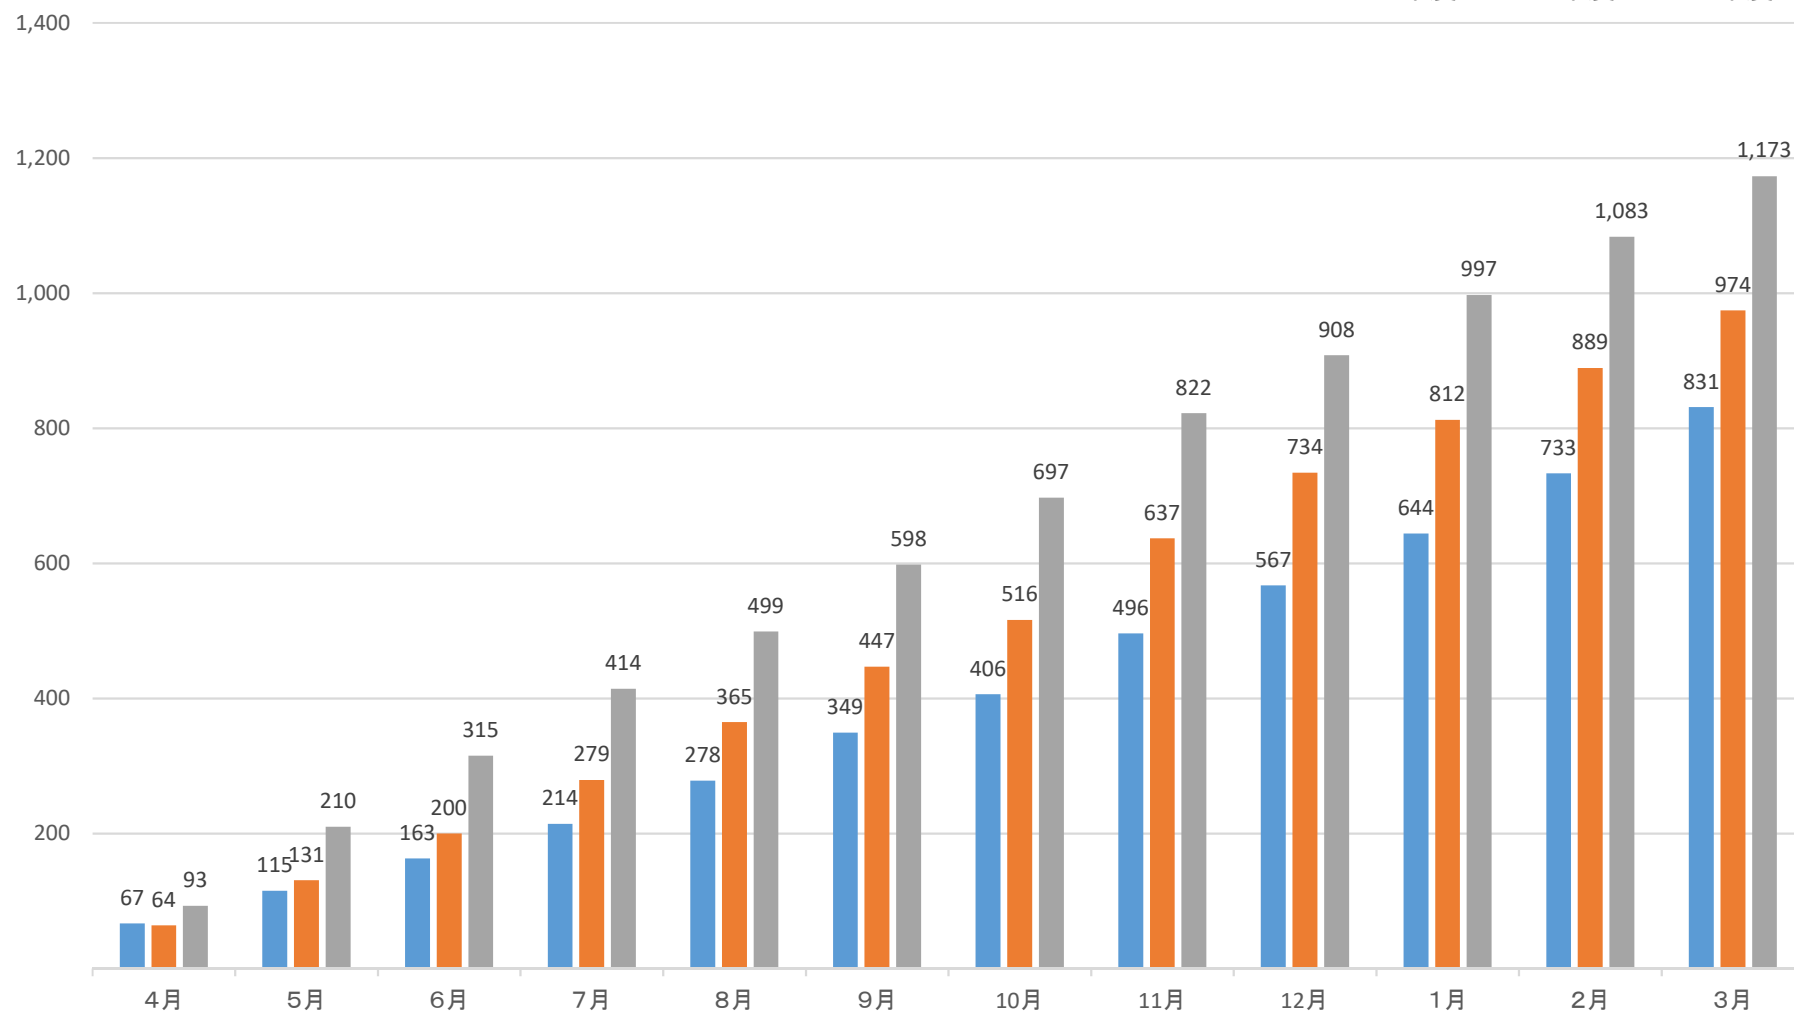

イルカの会 生徒及び会員出席者数の推移（2016年度～2018年度）

		4月	5月	6月	7月	8月	9月	10月	11月	12月	1月	2月	3月	計
2016年度	教室回数	6	6	8	8	9	9	7	9	7	7	8	10	94
	小学生	37	26	26	26	28	24	23	31	25	34	37	48	365
	中高生	30	22	22	25	36	47	34	59	46	43	52	50	466
	小計	67	48	48	51	64	71	57	90	71	77	89	98	831
	生徒累計	67	115	163	214	278	349	406	496	567	644	733	831	
	会員	72	49	49	63	76	62	54	77	53	61	73	92	781
	学生	10	12	12	6	9	10	12	15	14	6	11	8	125
	小計	82	61	61	69	85	72	66	92	67	67	84	100	906
	総計	149	109	109	120	149	143	123	182	138	144	173	198	1,737
2017年度	教室回数	8	9	9	8	9	8	7	10	8	7	8	9	100
	小学生	31	34	39	38	41	35	31	51	39	38	37	48	462
	中高生	33	33	30	41	45	47	38	70	58	40	40	37	512
	小計	64	67	69	79	86	82	69	121	97	78	77	85	974
	生徒累計	64	131	200	279	365	447	516	637	734	812	889	974	
	会員	70	86	72	72	89	72	58	101	82	71	74	74	921
	学生	5	10	3	5	3	6	7	16	8	5	4	7	79
	小計	75	96	75	77	92	78	65	117	90	76	78	81	1,000
	総計	139	163	144	156	178	160	134	238	187	154	155	166	1,974
2018年度	教室回数	8	9	8	8	9	8	8	9	7	8	8	8	98
	小学生	50	62	58	54	46	46	49	56	42	55	43	51	612
	中高生	43	55	47	45	39	53	50	69	44	34	43	39	561
	小計	93	117	105	99	85	99	99	125	86	89	86	90	1,173
	生徒累計	93	210	315	414	499	598	697	822	908	997	1,083	1,173	
	会員	71	89	80	86	76	89	83	94	85	88	91	90	1,022
	学生	1	0	0	2	0	0	0	2	0	0	0	0	5
	小計	72	89	80	88	76	89	83	96	85	88	91	90	1,027
	総計	165	206	185	187	161	188	182	221	171	177	177	180	2,200

2016年度～2018年度の累計生徒出席者数について

■ 2016年度 ■ 2017年度 ■ 2018年度

2016年度～2018年度の各月生徒出席者数について