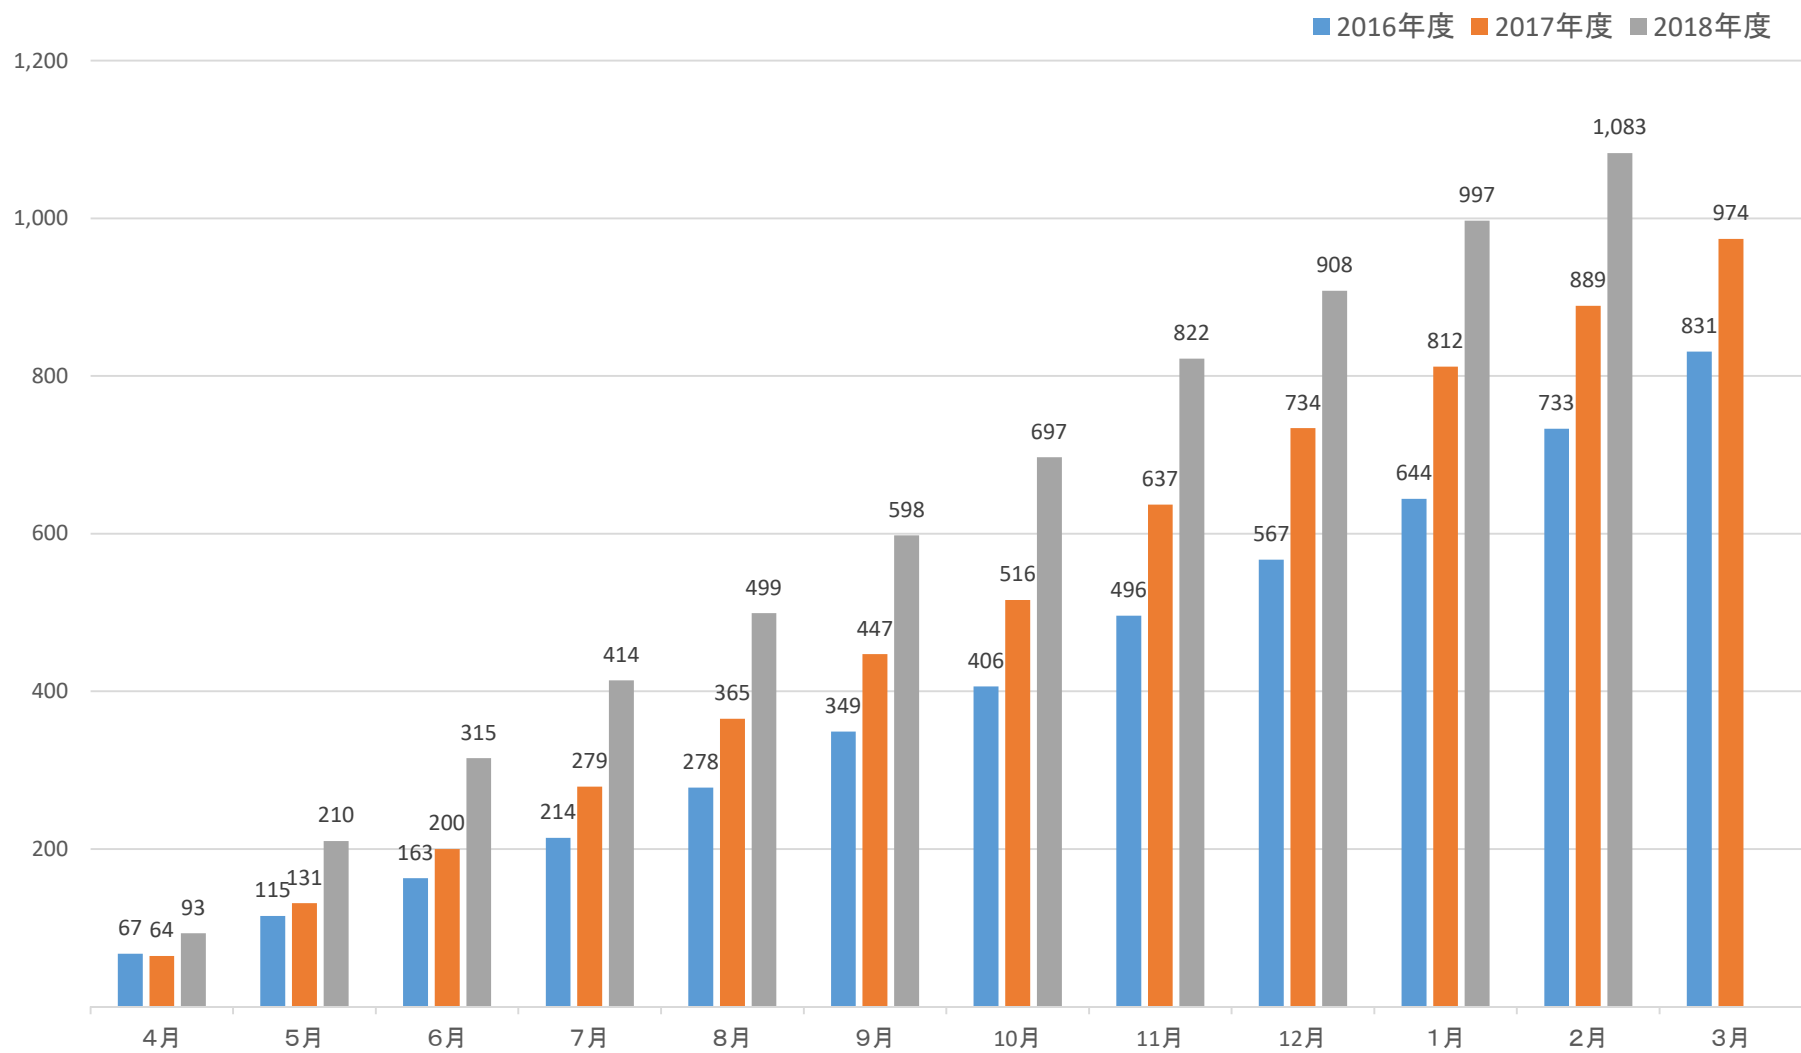

イルカの会 生徒及び会員出席者数の推移（2016年度～2018年度）

		4月	5月	6月	7月	8月	9月	10月	11月	12月	1月	2月	3月	計
2016年度	教室回数	6	6	8	8	9	9	7	9	7	7	8	10	94
	小学生	37	26	26	26	28	24	23	31	25	34	37	48	365
	中高生	30	22	22	25	36	47	34	59	46	43	52	50	466
	小計	67	48	48	51	64	71	57	90	71	77	89	98	831
	生徒累計	67	115	163	214	278	349	406	496	567	644	733	831	
	会員	72	49	49	63	76	62	54	77	53	61	73	92	781
	学生	10	12	12	6	9	10	12	15	14	6	11	8	125
	小計	82	61	61	69	85	72	66	92	67	67	84	100	906
	総計	149	109	109	120	149	143	123	182	138	144	173	198	1,737
2017年度	教室回数	8	9	9	8	9	8	7	10	8	7	8	9	100
	小学生	31	34	39	38	41	35	31	51	39	38	37	48	462
	中高生	33	33	30	41	45	47	38	70	58	40	40	37	512
	小計	64	67	69	79	86	82	69	121	97	78	77	85	974
	生徒累計	64	131	200	279	365	447	516	637	734	812	889	974	
	会員	70	86	72	72	89	72	58	101	82	71	74	74	921
	学生	5	10	3	5	3	6	7	16	8	5	4	7	79
	小計	75	96	75	77	92	78	65	117	90	76	78	81	1,000
	総計	139	163	144	156	178	160	134	238	187	154	155	166	1,974
2018年度	教室回数	8	9	8	8	9	8	8	9	7	8	8		90
	小学生	50	62	58	54	46	46	49	56	42	55	43		561
	中高生	43	55	47	45	39	53	50	69	44	34	43		522
	小計	93	117	105	99	85	99	99	125	86	89	86		1,083
	生徒累計	93	210	315	414	499	598	697	822	908	997	1,083		
	会員	71	89	80	86	76	89	83	94	85	88	91		932
	学生	1	0	0	2	0	0	0	2	0	0	0		5
	小計	72	89	80	88	76	89	83	96	85	88	91		937
	総計	165	206	185	187	161	188	182	221	171	177	177		2,020

2016年度～2018年度の累計生徒出席者数について

2016年度～2018年度の各月生徒出席者数について